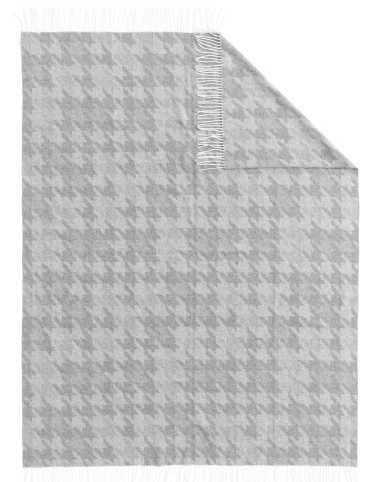

155 x 220, 80 x 80 cm EVP: 89,99 €

010

830

BUGATTI PLAID

Art. 3140 / 800

90% Superfine Merino, 10% Cashmere
Fransen

150 x 200 cm EVP: 179,99 €

BUGATTI PLAID

Art. 3090

90% Superfine Merino, 10% Cashmere
Fransen

150 x 200 cm EVP: 179,99 €

300

600

700

800

FELLKISSEN BUGATTI